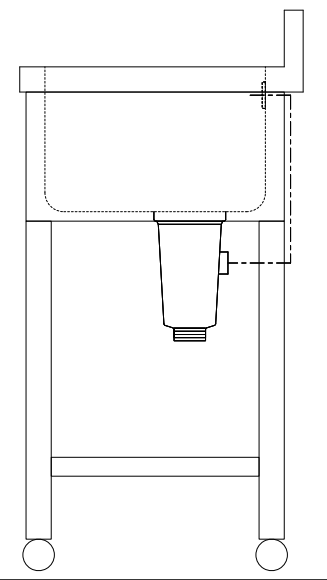

仕 様	
天板	SUS430
化粧板	SUS430
スノコ枠	SUS430 チャンネルスノコ
脚	SUS430 Lアングル
脚先	SUS430
オーバーフロー	丸型ジャバラオーバーフロー
排水トラップ	小型ゴミ収納器トラップ
付属品	ジャバラホース

会社名	現場名			型式	SN-BMW-30L	印刷の都合上、縮尺が正しく再現できません	
	承認	検図	製図	品名	2槽水切シンク		単位
住所				寸法	W:900 D:450 H:800	縮尺	1/12