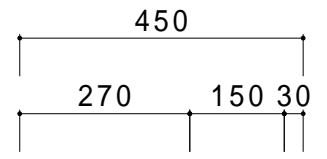

仕 様	
天板	SUS430
化粧板	SUS430
スノコ枠	SUS430 チャンネルスノコ
脚	SUS430 Lアングル
脚先	SUS430
オーバーフロー	丸型ジャバラオーバーフロー
排水トラップ	小型ゴミ収納器トラップ
付属品	ジャバラホース

会社名	現場名			型式	SN-BMW-30L	印刷の都合上、縮尺が正しく再現できません	
	承認	検図	製図	品名	2槽水切シンク		単位
住所				寸法	W:900 D:450 H:800	縮尺	1/12