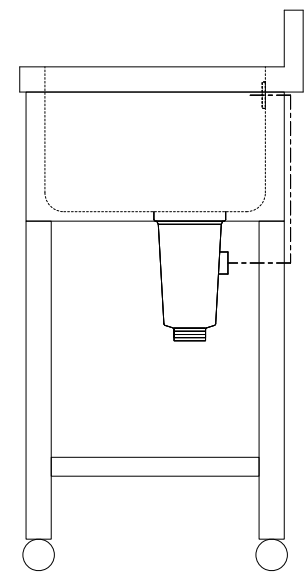

仕 様	
天板	SUS430
化粧板	SUS430
スノコ枠	SUS430 チャンネルスノコ
脚	SUS430 Lアングル
脚先	SUS430
オーバーフロー	丸型ジャバラオーバーフロー
排水トラップ	小型ゴミ収納器トラップ
付属品	ジャバラホース

会社名	現場名			型式	SN-BM-0F50R	印刷の都合上、縮尺が正しく再現できません	
	承認	検図	製図	品名	1槽水切シンク		単位
住所				寸法	W:1500 D:450 H:800	縮尺	1/12