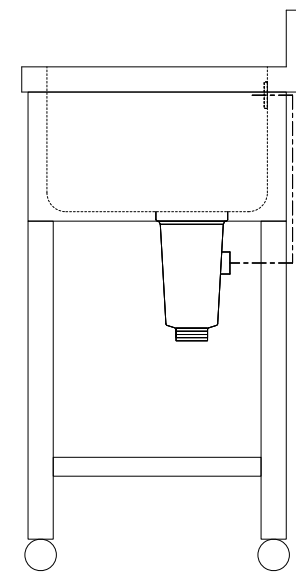

仕 様	
天板	SUS430
化粧板	SUS430
スノコ枠	SUS430 チャンネルスノコ
脚	SUS430 Lアングル
脚先	SUS430
オーバーフロー	丸型ジャバラオーバーフロー
排水トラップ	小型ゴミ収納器トラップ
付属品	ジャバラホース

会社名	現場名			型式	SN-BM-0F50L	印刷の都合上、縮尺が正しく再現できません		
	住所	承認	検図	製図	品名		1槽水切シンク	
					寸法	W:1500 D:450 H:800	縮尺	1/12