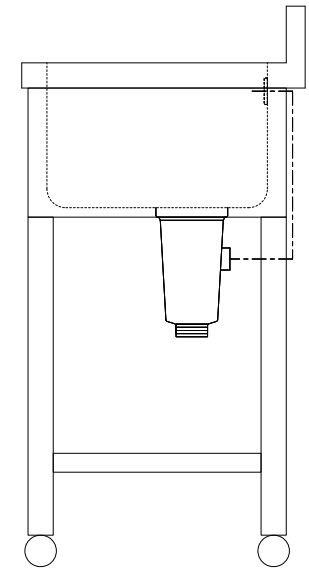

仕 様	
天板	SUS430
化粧板	SUS430
スノコ枠	SUS430 チャンネルスノコ
脚	SUS430 Lアングル
脚先	SUS430
オーバーフロー	丸型ジャバラオーバーフロー
排水トラップ	小型ゴミ収納器トラップ
付属品	ジャバラホース

会社名	現場名			型式	SN-BM-OF40R	印刷の都合上、縮尺が正しく再現できません	
	承認	検図	製図	品名	1槽水切シンク		単位
住所				寸法	W:1200 D:450 H:800	縮尺	1/12