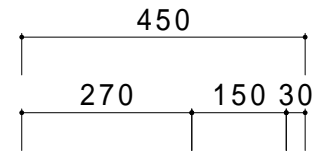

仕 様	
天板	SUS430
化粧板	SUS430
スノコ枠	SUS430 チャンネルスノコ
脚	SUS430 Lアングル
脚先	SUS430
オーバーフロー	丸型ジャバラオーバーフロー
排水トラップ	小型ゴミ収納器トラップ
付属品	ジャバラホース

会社名	現場名			型式	SN-BM-OF40R	印刷の都合上、縮尺が正しく再現できません	
	承認	検図	製図	品名	1槽水切シンク		単位
住所				寸法	W:1200 D:450 H:800	縮尺	1/12