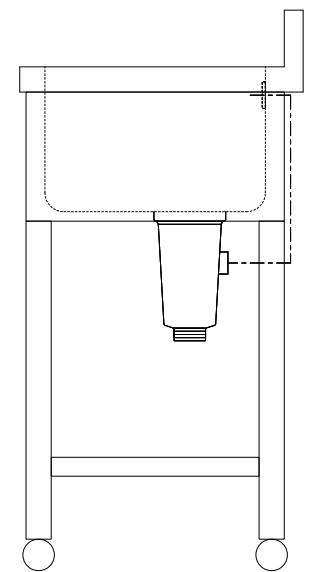

30

25

230

仕 様	
天板	SUS430
化粧板	SUS430
スノコ枠	SUS430 チャンネルスノコ
脚	SUS430 Lアングル
脚先	SUS430
オーバーフロー	丸型ジャバラオーバーフロー
排水トラップ	小型ゴミ収納器トラップ
付属品	ジャバラホース

会社名	現場名			型式	SN-BM-0F40L	印刷の都合上、縮尺が正しく再現できません	
	承認	検図	製図	品名	1槽水切シンク		単位
住所				寸法	W:1200 D:450 H:800	縮尺	1/12