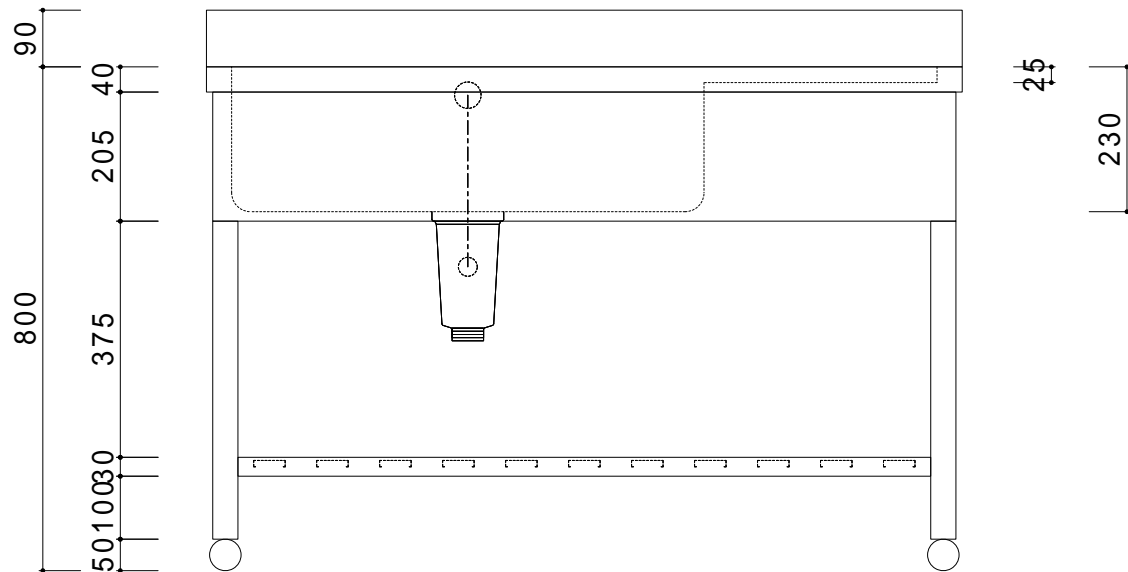

30

25

230

仕 様	
天板	SUS430
化粧板	SUS430
スノコ枠	SUS430 チャンネルスノコ
脚	SUS430 Lアングル
脚先	SUS430
オーバーフロー	丸型ジャバラオーバーフロー
排水トラップ	小型ゴミ収納器トラップ
付属品	ジャバラホース

会社名	現場名			型式	SN-BM-0F40L	印刷の都合上、縮尺が正しく再現できません	
	承認	検図	製図	品名	1槽水切シンク		単位
住所				寸法	W:1200 D:450 H:800	縮尺	1/12