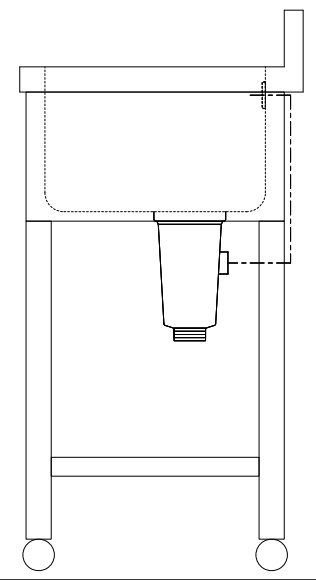

仕 様	
天板	SUS430
化粧板	SUS430
スノコ枠	SUS430 チャンネルスノコ
脚	SUS430 Lアングル
脚先	SUS430
オーバーフロー	丸型ジャバラオーバーフロー
排水トラップ	小型ゴミ収納器トラップ
付属品	ジャバラホース

会社名	現場名			型式	SN-BM-0F30R	印刷の都合上、縮尺が正しく再現できません	
	承認	検図	製図	品名	1槽水切シンク		単位
住所				寸法	W:900 D:450 H:800	縮尺	1/12