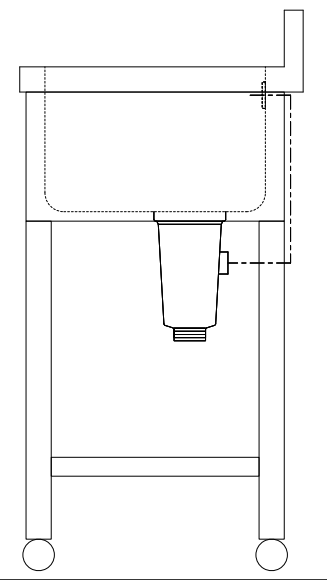

仕 様	
天板	SUS430
化粧板	SUS430
スノコ枠	SUS430 チャンネルスノコ
脚	SUS430 Lアングル
脚先	SUS430
オーバーフロー	丸型ジャバラオーバーフロー
排水トラップ	小型ゴミ収納器トラップ
付属品	ジャバラホース

会社名	現場名			型式	SN-BM-0F30L	印刷の都合上、縮尺が正しく再現できません	
	承認	検図	製図	品名	1槽水切シンク		単位
住所				寸法	W:900 D:450 H:800	縮尺	1/12