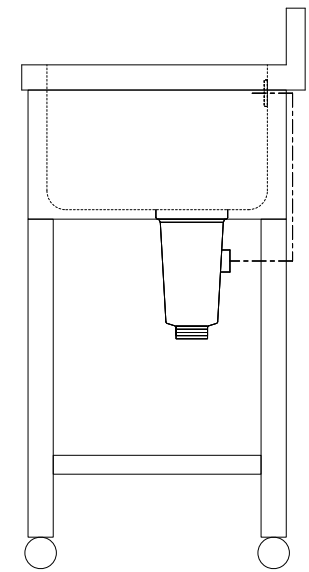

仕 様	
天板	SUS430
化粧板	SUS430
スノコ枠	SUS430 チャンネルスノコ
脚	SUS430 Lアングル
脚先	SUS430
オーバーフロー	丸型ジャバラオーバーフロー
排水トラップ	小型ゴミ収納器トラップ
付属品	ジャバラホース

会社名	現場名	型式	SN-BM-0F25R	印刷の都合上、縮尺が正しく再現できません
住所	承認	検図	製図	単位
				mm
			品名	1槽水切シンク
			寸法	W:750 D:450 H:800
				縮尺
				1/12