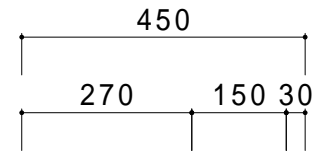

仕 様	
天板	SUS430
化粧板	SUS430
スノコ枠	SUS430 チャンネルスノコ
脚	SUS430 Lアングル
脚先	SUS430
オーバーフロー	丸型ジャバラオーバーフロー
排水トラップ	小型ゴミ収納器トラップ
付属品	ジャバラホース

会社名	現場名	型式	SN-BM-0F25R	印刷の都合上、縮尺が正しく再現できません
住所	承認	検図	製図	単位
				mm
			品名	1槽水切シンク
			寸法	W:750 D:450 H:800
				縮尺
				1/12