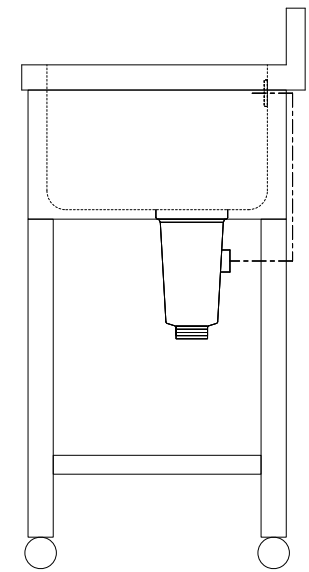

仕 様	
天板	SUS430
化粧板	SUS430
スノコ枠	SUS430 チャンネルスノコ
脚	SUS430 Lアングル
脚先	SUS430
オーバーフロー	丸型ジャバラオーバーフロー
排水トラップ	小型ゴミ収納器トラップ
付属品	ジャバラホース

会社名	現場名			型式	SN-BM-0F25L	印刷の都合上、縮尺が正しく再現できません	
	承認	検図	製図	品名	1槽水切シンク		単位
住所				寸法	W:750 D:450 H:800	縮尺	1/12