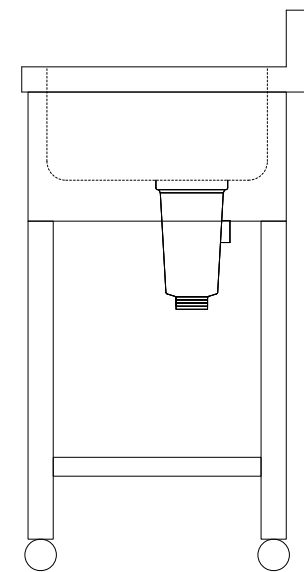

仕 様	
天板	SUS430
化粧板	SUS430
スノコ枠	SUS430 チャンネルスノコ
脚	SUS430 Lアングル
脚先	SUS430
排水トラップ	小型ゴミ収納器トラップ
付属品	ジャバラホース

会社名	現場名			型式	SN-BM-50R	印刷の都合上、縮尺が正しく再現できません	
	承認	検図	製図	品名	1槽水切シンク		単位
住所				寸法	W:1500 D:450 H:800	縮尺	1/12