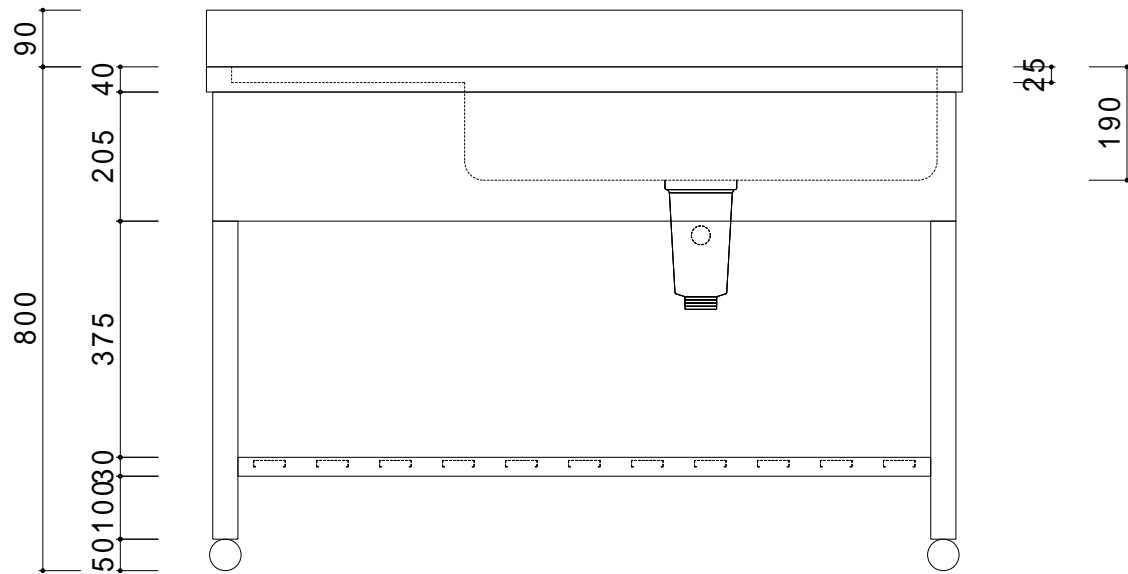

仕 様	
天板	SUS430
化粧板	SUS430
スノコ枠	SUS430 チャンネルスノコ
脚	SUS430 Lアングル
脚先	SUS430
排水トラップ	小型ゴミ収納器トラップ
付属品	ジャバラホース

会社名	現場名	型式	SN-BM-40R	印刷の都合上、縮尺が正しく再現できません
住所	承認	検図	製図	単位
				mm
			品名	1槽水切シンク
			寸法	W:1200 D:450 H:800
				縮尺
				1/12