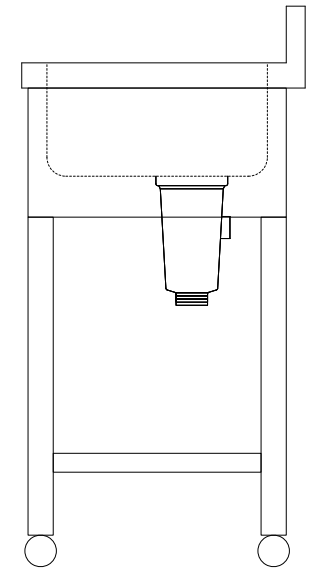

仕 様	
天板	SUS430
化粧板	SUS430
スノコ枠	SUS430 チャンネルスノコ
脚	SUS430 Lアングル
脚先	SUS430
排水トラップ	小型ゴミ収納器トラップ
付属品	ジャバラホース

会社名	現場名	型式	SN-BM-40R	印刷の都合上、縮尺が正しく再現できません
住所	承認	検図	製図	単位
				mm
			品名	1槽水切シンク
			寸法	W:1200 D:450 H:800
				縮尺
				1/12