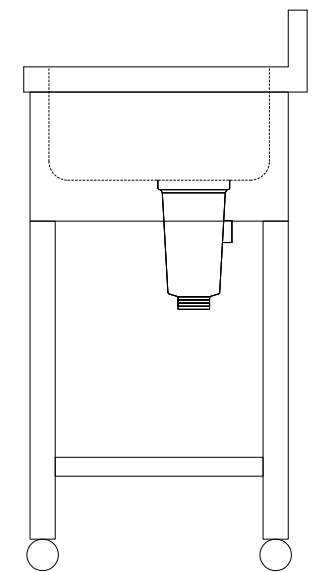

仕 様	
天板	SUS430
化粧板	SUS430
スノコ枠	SUS430 チャンネルスノコ
脚	SUS430 Lアングル
脚先	SUS430
排水トラップ	小型ゴミ収納器トラップ
付属品	ジャバラホース

会社名	現場名	型式	SN-BM-40L	印刷の都合上、縮尺が正しく再現できません
住所	承認	検図	製図	単位
			品名	mm
			寸法	縮尺
			1槽水切シンク	1/12
			W:1200 D:450 H:800	