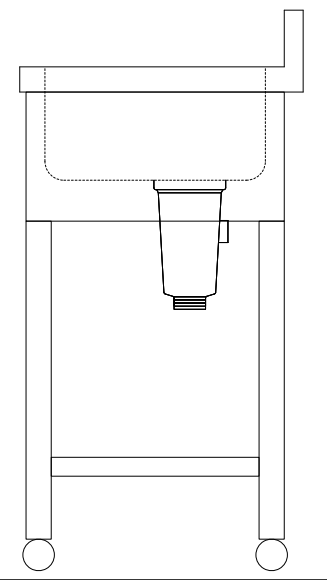

仕 様	
天板	SUS430
化粧板	SUS430
スノコ枠	SUS430 チャンネルスノコ
脚	SUS430 Lアングル
脚先	SUS430
排水トラップ	小型ゴミ収納器トラップ
付属品	ジャバラホース

会社名	現場名			型式	SN-BM-30L	印刷の都合上、縮尺が正しく再現できません	
	承認	検図	製図	品名	1槽水切シンク		単位
住所				寸法	W:900 D:450 H:800	縮尺	1/12