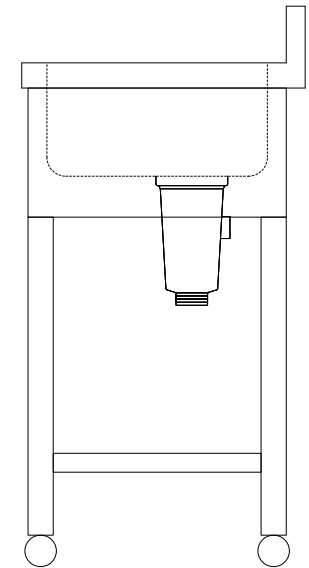

仕 様	
天板	SUS430
化粧板	SUS430
スノコ枠	SUS430 チャンネルスノコ
脚	SUS430 Lアングル
脚先	SUS430
排水トラップ	小型ゴミ収納器トラップ
付属品	ジャバラホース

会社名	現場名	型式	SN-BM-25L	印刷の都合上、縮尺が正しく再現できません
住所	承認	検図	製図	単位
				mm
			品名	1槽水切シンク
			寸法	W:750 D:450 H:800
				縮尺
				1/12