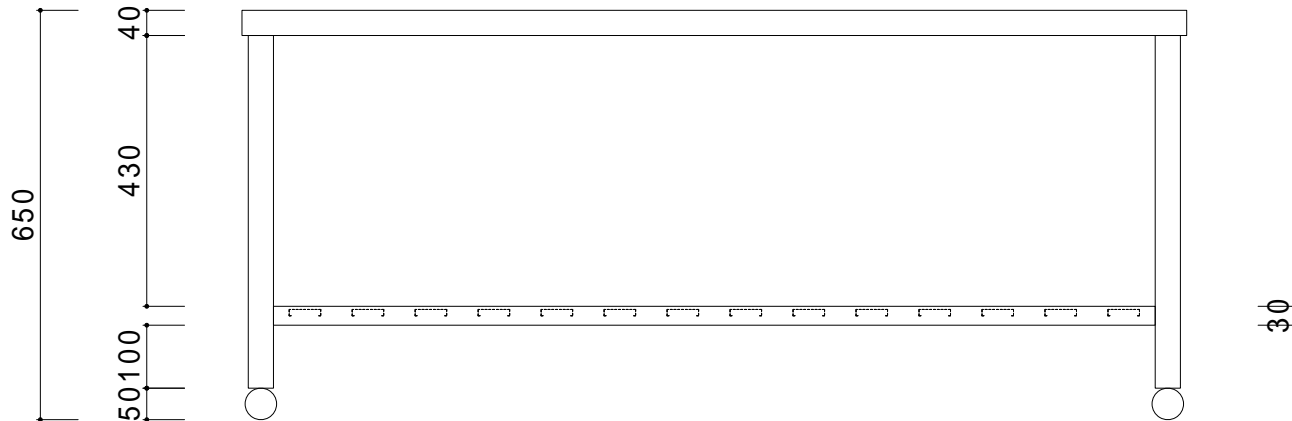

仕 様	
天板	SUS430
入口枠	SUS430 チャンネルスノコ
脚	SUS430 Lアングル
脚先	SUS430

会社名	現場名	型式	SN-BK-50	印刷の都合上、縮尺が正しく再現できません
住所	承認	検図	製図	品名
				ガス台
				寸法
				W:1500 D:450 H:650
				単位
				mm
				縮尺
				1/12