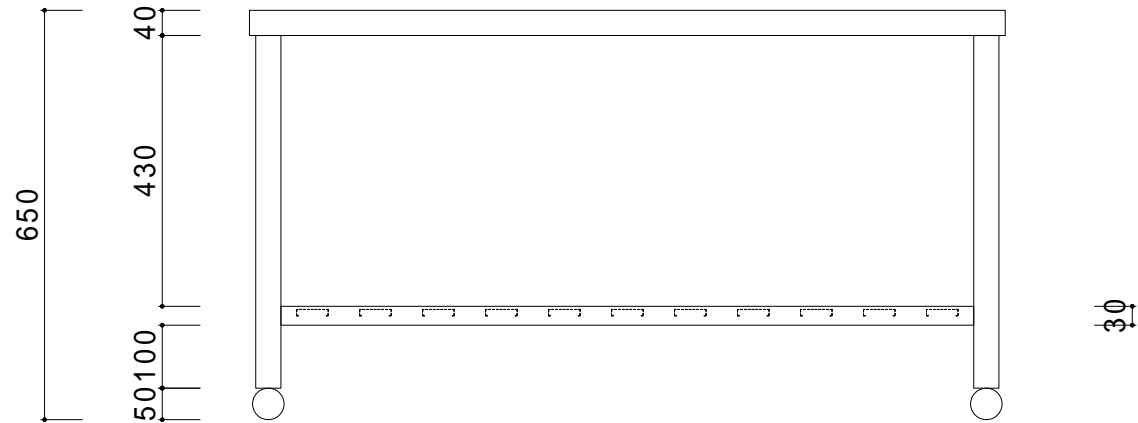

仕 様	
天板	SUS430
入口枠	SUS430 チャンネルスノコ
脚	SUS430 Lアングル
脚先	SUS430

会社名	現場名	型式	SN-BK-40	印刷の都合上、縮尺が正しく再現できません
住所	承認	検図	製図	品名
				ガス台
				寸法
				W:1200 D:450 H:650
				単位
				mm
				縮尺
				1/12