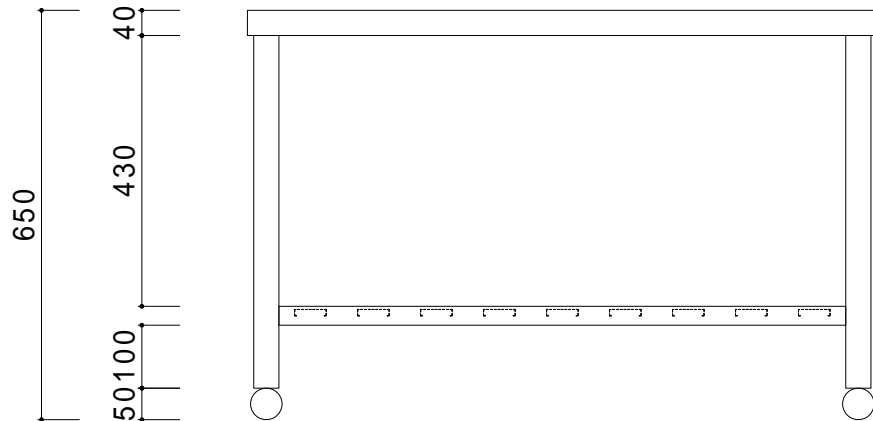

仕 様	
天板	SUS430
入り口枠	SUS430 チャンネルスノコ
脚	SUS430 Lアングル
脚先	SUS430

30

会社名	現場名	型式	SN-BK-33	印刷の都合上、縮尺が正しく再現できません
住所	承認	検図	製図	品名
				ガス台
				寸法
				W:1000 D:450 H:650
				単位
				mm
				縮尺
				1/12