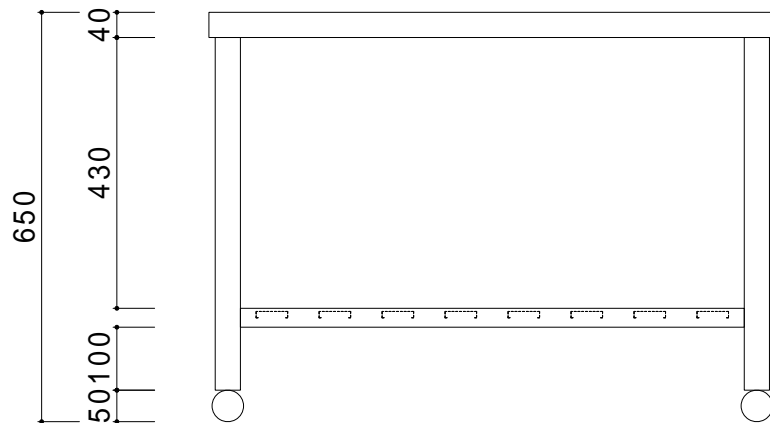

仕 様	
天板	SUS430
入口枠	SUS430 チャンネルスノコ
脚	SUS430 Lアングル
脚先	SUS430

30

会社名	現場名			型式	SN-BK-30	印刷の都合上、縮尺が正しく再現できません	
	承認	検図	製図	品名	ガス台		単位
住所				寸法	W:900 D:450 H:650	縮尺	1/12