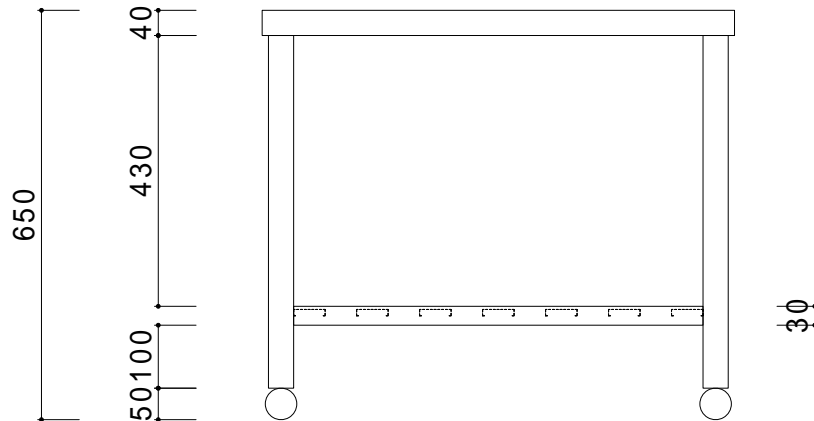

仕 様	
天板	SUS430
入り枠	SUS430 チャンネルスノコ
脚	SUS430 Lアングル
脚先	SUS430

会社名	現場名			型式	SN-BK-25	印刷の都合上、縮尺が正しく再現できません	
	承認	検図	製図	品名	ガス台		単位
住所				寸法	W:750 D:450 H:650	縮尺	1/12