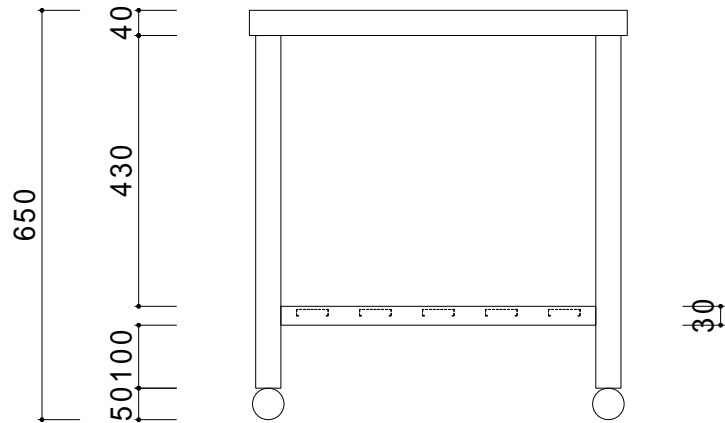

仕 様	
天板	SUS430
入り枠	SUS430 チャンネルスノコ
脚	SUS430 Lアングル
脚先	SUS430

会社名	現場名			型式	SN-BK-20	印刷の都合上、縮尺が正しく再現できません	
	承認	検図	製図	品名	ガス台		単位
住所				寸法	W:600 D:450 H:650	縮尺	1/12