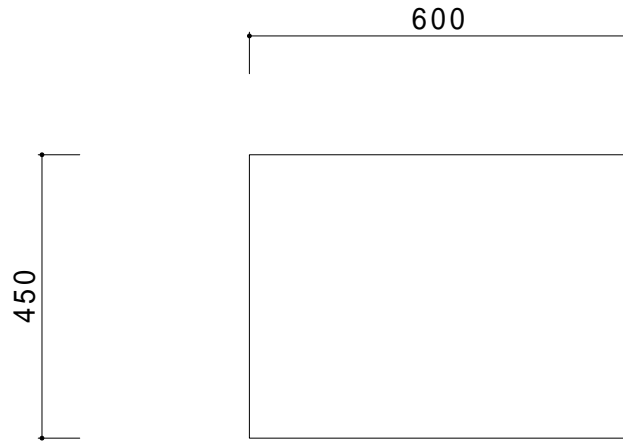

仕 様	
天板	SUS430
入り枠	SUS430 チャンネルスノコ
脚	SUS430 Lアングル
脚先	SUS430

会社名	現場名			型式	SN-BK-20	印刷の都合上、縮尺が正しく再現できません	
	承認	検図	製図	品名	ガス台		単位
住所				寸法	W:600 D:450 H:650	縮尺	1/12