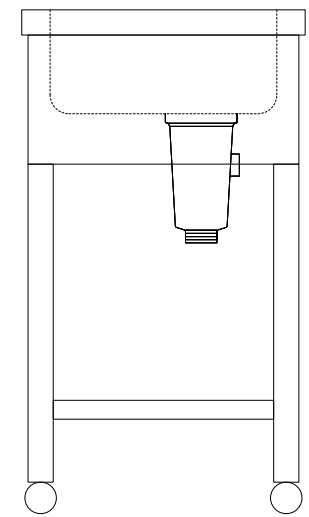

仕 様	
天板	SUS430
化粧板	SUS430
スノコ枠	SUS430 チャンネルスノコ
脚	SUS430 Lアングル
脚先	SUS430
排水トラップ	小型ゴミ収納器トラップ
付属品	ジャバラホース

会社名	現場名	型式	SN-BF-40	印刷の都合上、縮尺が正しく再現できません
住所	承認	検図	製図	品名
				舟型シンク
				寸法
				W:1200 D:450 H:800
				単位
				mm
				縮尺
				1/12