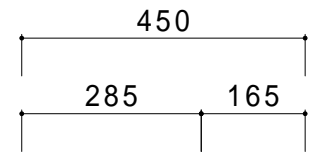

仕 様	
天板	SUS430
化粧板	SUS430
スノコ枠	SUS430 チャンネルスノコ
脚	SUS430 Lアングル
脚先	SUS430
排水トラップ	小型ゴミ収納器トラップ
付属品	ジャバラホース

会社名	現場名	型式	SN-BF-40	印刷の都合上、縮尺が正しく再現できません
住所	承認	検図	製図	品名
				舟型シンク
				寸法
				W:1200 D:450 H:800
				単位
				mm
				縮尺
				1/12