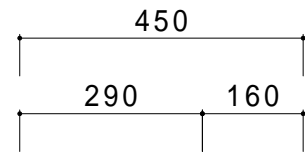

仕 様	
天板	SUS430
化粧板	SUS430
スノコ枠	SUS430 チャンネルスノコ
脚	SUS430 Lアングル
脚先	SUS430
排水トラップ	小型ゴミ収納器トラップ
付属品	ジャバラホース

会社名	現場名	型式	SN-BF-30	印刷の都合上、縮尺が正しく再現できません
住所	承認	品名	舟型シンク	単位
	検図	寸法	W:900 D:450 H:800	mm
	製図			縮尺
				1/12