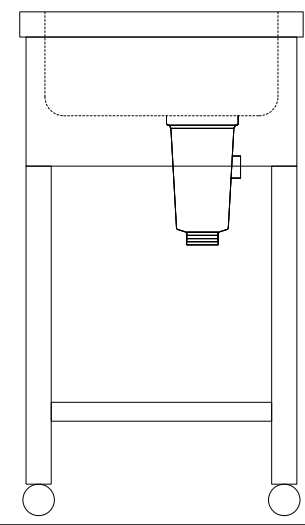

仕 様	
天板	SUS430
化粧板	SUS430
スノコ枠	SUS430 チャンネルスノコ
脚	SUS430 Lアングル
脚先	SUS430
排水トラップ	小型ゴミ収納器トラップ
付属品	ジャバラホース

会社名	現場名	型式	SN-BF-30	印刷の都合上、縮尺が正しく再現できません
住所	承認	品名	舟型シンク	単位
	検図	寸法	W:900 D:450 H:800	mm
	製図			縮尺
				1/12