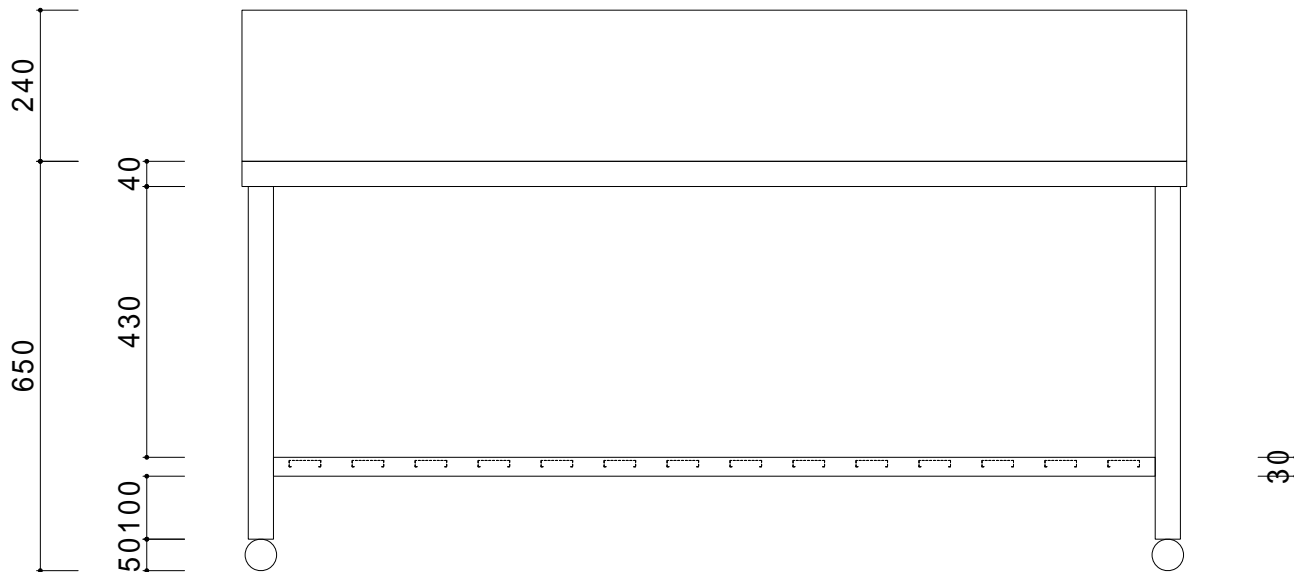

| 仕 様 | |
|-----|-----------------|
| 天板 | SUS430 |
| 入り枠 | SUS430 チャンネルスノコ |
| 脚 | SUS430 Lアングル |
| 脚先 | SUS430 |

| | | | | |
|-----|-----|----|-----------|----------------------|
| 会社名 | 現場名 | 型式 | SN-BBK-50 | 印刷の都合上、縮尺が正しく再現できません |
| 住所 | 承認 | 検図 | 製図 | 品名 |
| | | | | ガス台 |
| | | | | 寸法 |
| | | | | W:1500 D:450 H:650 |
| | | | | 単位 |
| | | | | mm |
| | | | | 縮尺 |
| | | | | 1/12 |