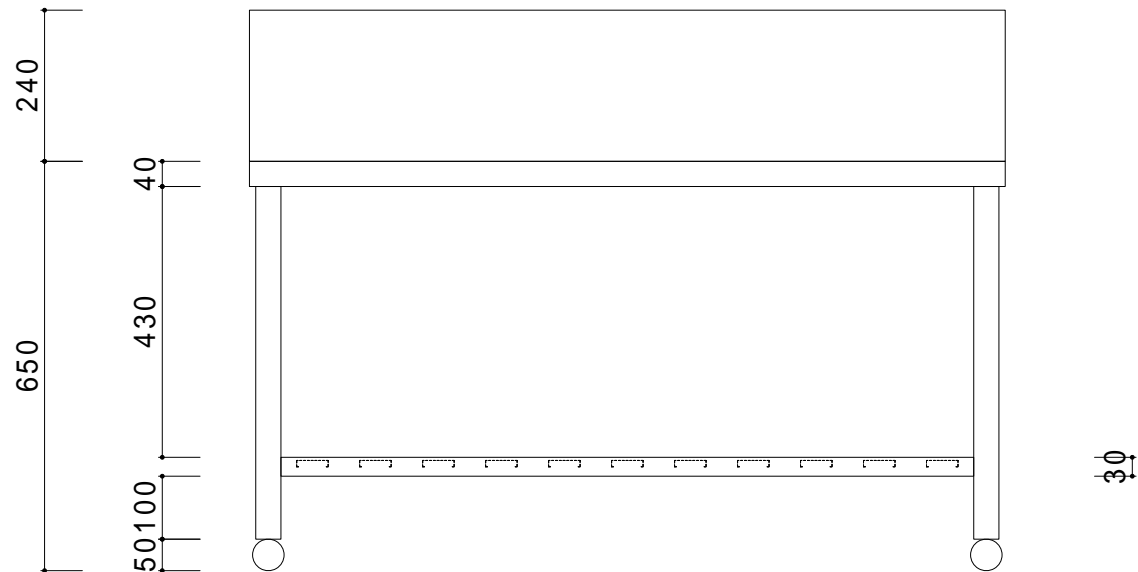

仕 様	
天板	SUS430
入口枠	SUS430 チャンネルスノコ
脚	SUS430 Lアングル
脚先	SUS430

会社名	現場名	型式	SN-BBK-40	印刷の都合上、縮尺が正しく再現できません
住所	承認	検図	製図	品名
				ガス台
				寸法
				W:1200 D:450 H:650
				単位
				mm
				縮尺
				1/12