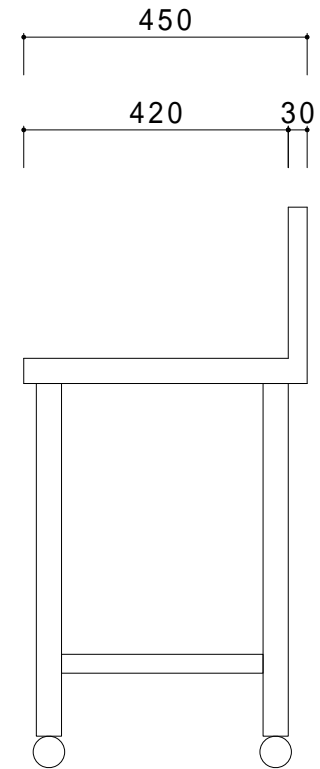

仕 様	
天板	SUS430
入口枠	SUS430 チャンネルスノコ
脚	SUS430 Lアングル
脚先	SUS430

会社名	現場名	型式	SN-BBK-40	印刷の都合上、縮尺が正しく再現できません
住所	承認	検図	製図	品名
				ガス台
				寸法
				W:1200 D:450 H:650
				単位
				mm
				縮尺
				1/12