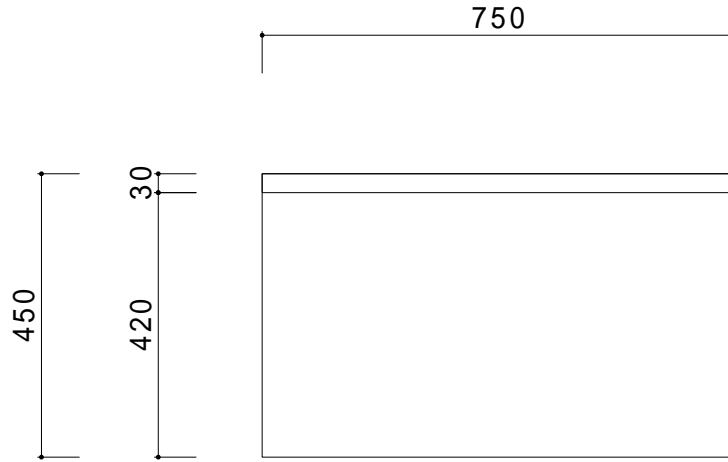

仕 様	
天板	SUS430
入口枠	SUS430 チャンネルスノコ
脚	SUS430 Lアングル
脚先	SUS430

会社名	現場名			型式	SN-BBK-25	印刷の都合上、縮尺が正しく再現できません	
	承認	検図	製図	品名	ガス台		単位
住所				寸法	W:750 D:450 H:650	縮尺	1/12