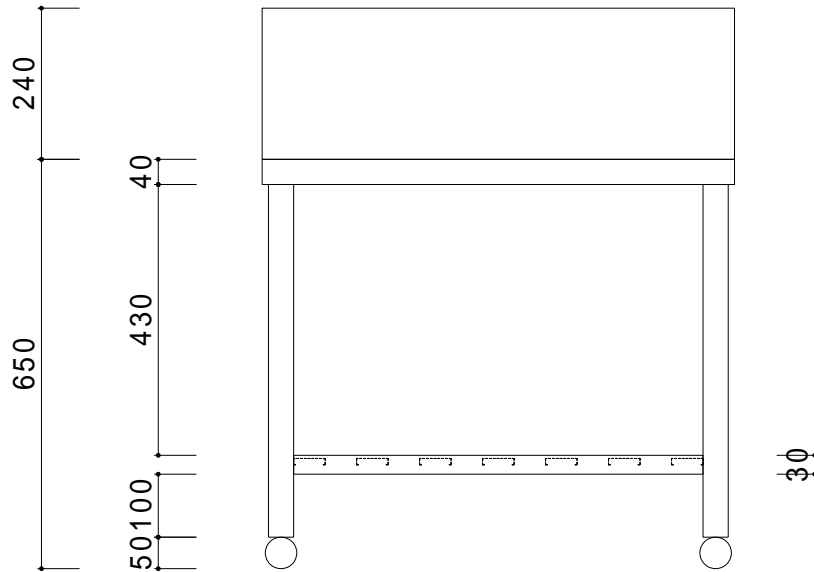

仕 様	
天板	SUS430
入口枠	SUS430 チャンネルスノコ
脚	SUS430 Lアングル
脚先	SUS430

会社名	現場名			型式	SN-BBK-25	印刷の都合上、縮尺が正しく再現できません	
	承認	検図	製図	品名	ガス台		単位
住所				寸法	W:750 D:450 H:650	縮尺	1/12