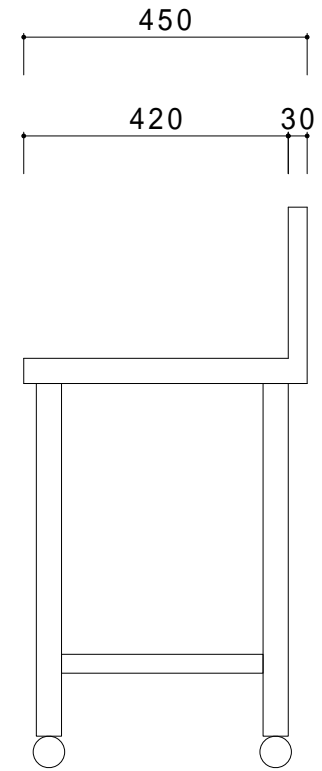

仕 様	
天板	SUS430
入口枠	SUS430 チャンネルスノコ
脚	SUS430 Lアングル
脚先	SUS430

会社名	現場名			型式	SN-BBK-25	印刷の都合上、縮尺が正しく再現できません	
	承認	検図	製図	品名	ガス台		単位
住所				寸法	W:750 D:450 H:650	縮尺	1/12