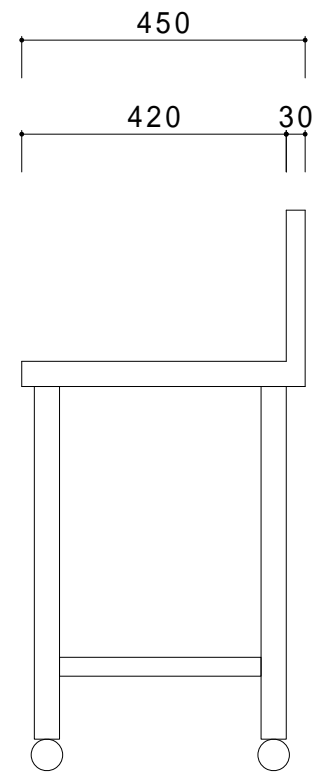

仕 様	
天板	SUS430
入口枠	SUS430 チャンネルスノコ
脚	SUS430 Lアングル
脚先	SUS430

会社名	現場名			型式	SN-BBK-20	印刷の都合上、縮尺が正しく再現できません	
	承認	検図	製図	品名	ガス台		単位
住所				寸法	W:600 D:450 H:650	縮尺	1/12