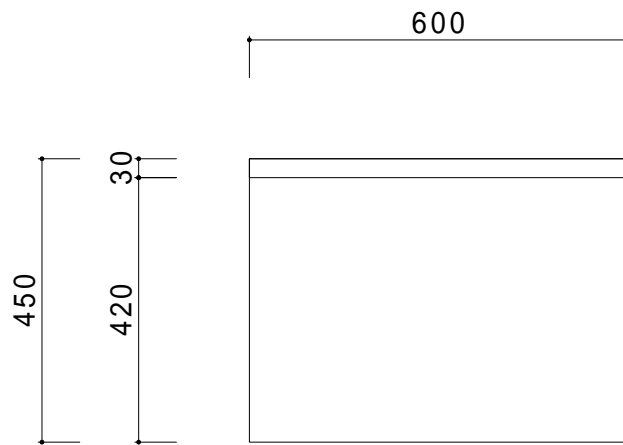

仕 様	
天板	SUS430
入口枠	SUS430 チャンネルスノコ
脚	SUS430 Lアングル
脚先	SUS430

会社名	現場名			型式	SN-BBK-20	印刷の都合上、縮尺が正しく再現できません	
	承認	検図	製図	品名	ガス台		単位
住所				寸法	W:600 D:450 H:650	縮尺	1/12