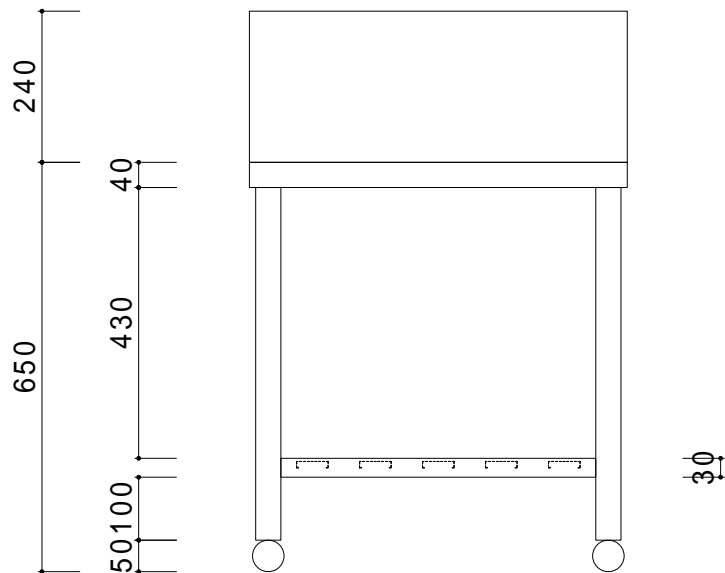

仕 様	
天板	SUS430
入口枠	SUS430 チャンネルスノコ
脚	SUS430 Lアングル
脚先	SUS430

会社名	現場名			型式	SN-BBK-20	印刷の都合上、縮尺が正しく再現できません	
	承認	検図	製図	品名	ガス台		単位
住所				寸法	W:600 D:450 H:650	縮尺	1/12