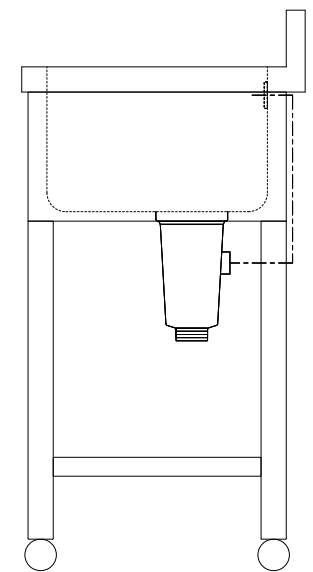

仕 様	
天板	SUS430
化粧板	SUS430
スノコ枠	SUS430 チャンネルスノコ
脚	SUS430 Lアングル
脚先	SUS430
オーバーフロー	丸型ジャバラオーバーフロー
排水トラップ	小型ゴミ収納器トラップ
付属品	ジャバラホース

会社名	現場名	型式	SN-B3-50	印刷の都合上、縮尺が正しく再現できません
住所	承認	検図	製図	単位
			品名	mm
			寸法	縮尺
			3槽シンク	1/12
			W:1500 D:450 H:800	