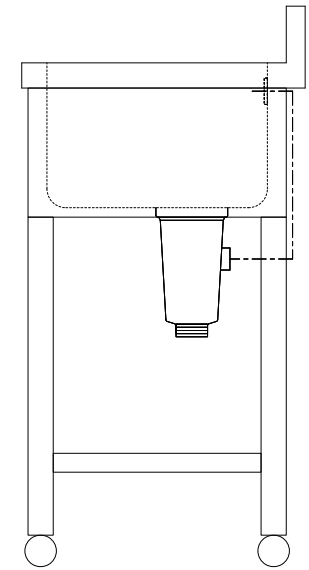

仕 様	
天板	SUS430
化粧板	SUS430
スノコ枠	SUS430 チャンネルスノコ
脚	SUS430 Lアングル
脚先	SUS430
オーバーフロー	丸型ジャバラオーバーフロー
排水トラップ	小型ゴミ収納器トラップ
付属品	ジャバラホース

会社名	現場名	型式	SN-B3-40	印刷の都合上、縮尺が正しく再現できません
住所	承認	検図	製図	単位
			品名	mm
			寸法	縮尺
			3槽シンク	1/12
			W:1200 D:450 H:800	