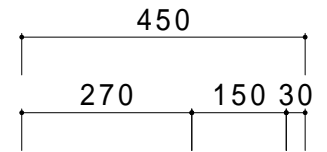

仕 様	
天板	SUS430
化粧板	SUS430
スノコ枠	SUS430 チャンネルスノコ
脚	SUS430 Lアングル
脚先	SUS430
オーバーフロー	丸型ジャバラオーバーフロー
排水トラップ	小型ゴミ収納器トラップ
付属品	ジャバラホース

会社名	現場名	型式	SN-B3-40	印刷の都合上、縮尺が正しく再現できません
住所	承認	検図	製図	単位
			品名	mm
			寸法	縮尺
			3槽シンク	1/12
			W:1200 D:450 H:800	