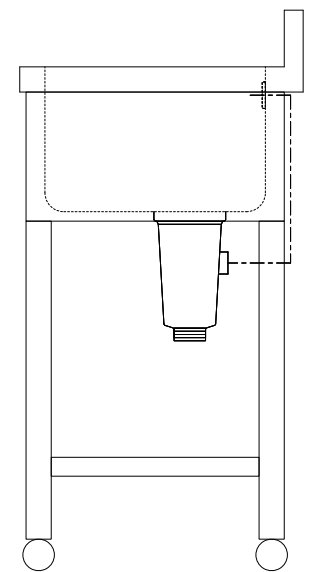

30

仕 様	
天板	SUS430
化粧板	SUS430
スノコ枠	SUS430 チャンネルスノコ
脚	SUS430 Lアングル
脚先	SUS430
オーバーフロー	丸型ジャバラオーバーフロー
排水トラップ	小型ゴミ収納器トラップ
付属品	ジャバラホース

230

会社名	現場名	型式	SN-B-0F60	印刷の都合上、縮尺が正しく再現できません
住所	承認	検図	製図	単位
			品名	mm
			1槽シンク	縮尺
			寸法	1/12
			W:1800 D:450 H:800	