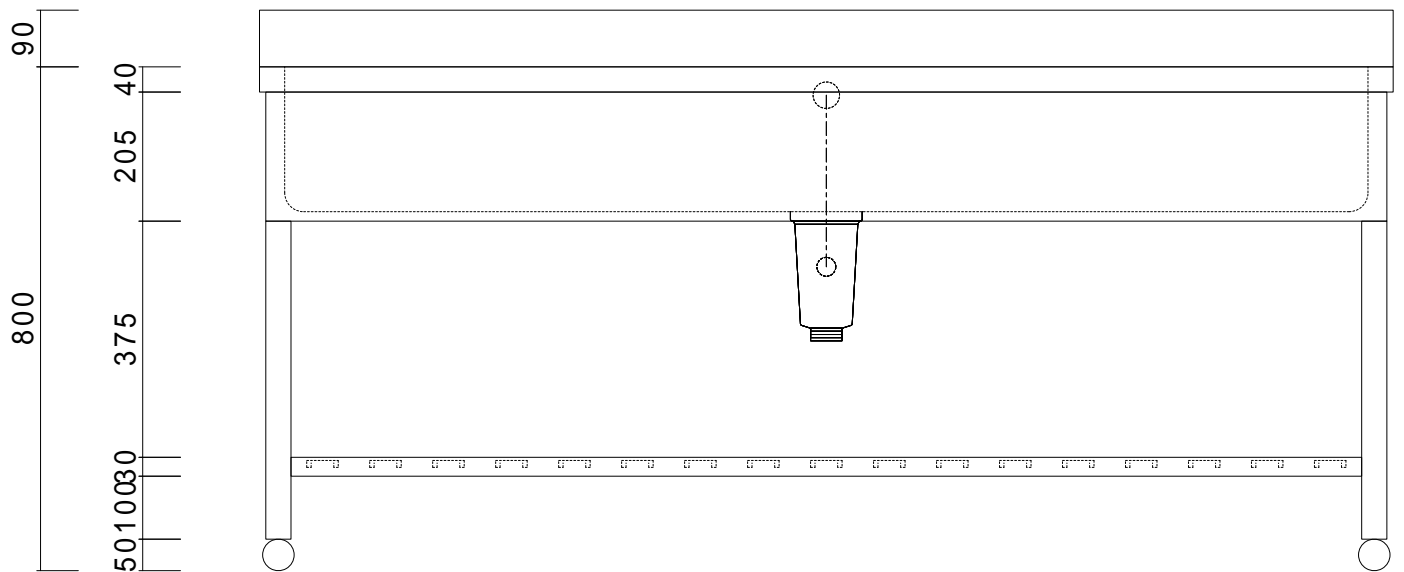

30

仕 様	
天板	SUS430
化粧板	SUS430
スノコ枠	SUS430 チャンネルスノコ
脚	SUS430 Lアングル
脚先	SUS430
オーバーフロー	丸型ジャバラオーバーフロー
排水トラップ	小型ゴミ収納器トラップ
付属品	ジャバラホース

230

会社名	現場名	型式	SN-B-0F60	印刷の都合上、縮尺が正しく再現できません
住所	承認	検図	製図	単位
			品名	mm
			1槽シンク	縮尺
			寸法	1/12
			W:1800 D:450 H:800	