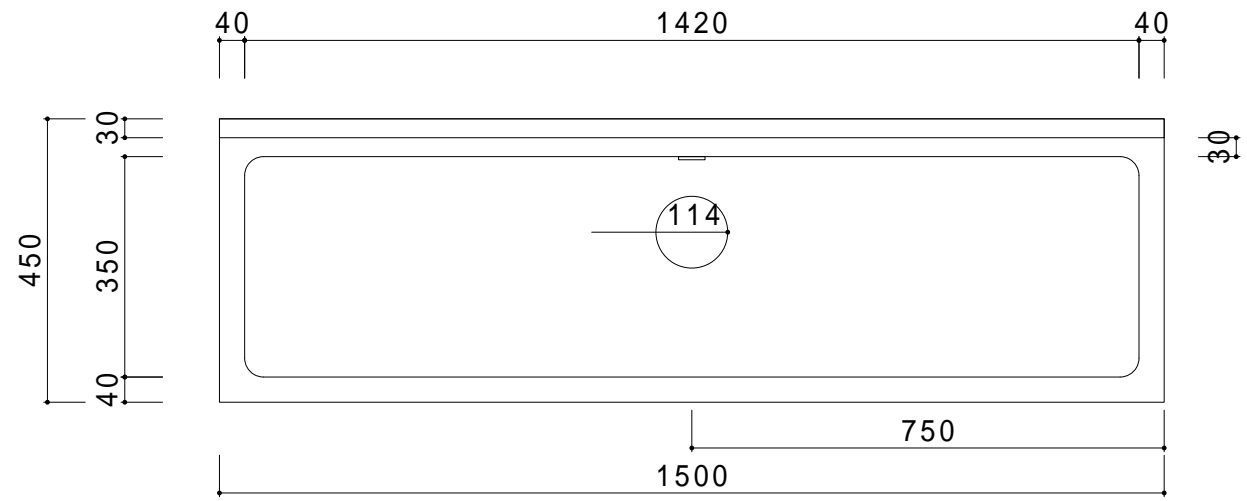

仕 様	
天板	SUS430
化粧板	SUS430
スノ枠	SUS430 チャンネルスノコ
脚	SUS430 L7ngル
脚先	SUS430
オボ' フロー	丸型ジャバラオーバーフロー
排水トラップ	小型ゴミ収納器トラップ
付属品 ジャバラホース	

会社名	現場名			型式	SN-B-0F50	印刷の都合上、縮尺が正しく再現できません	
	承認	検図	製図	品名	1槽シンク		単位
住所				寸法	W1500/D450/H800	縮尺	1/12