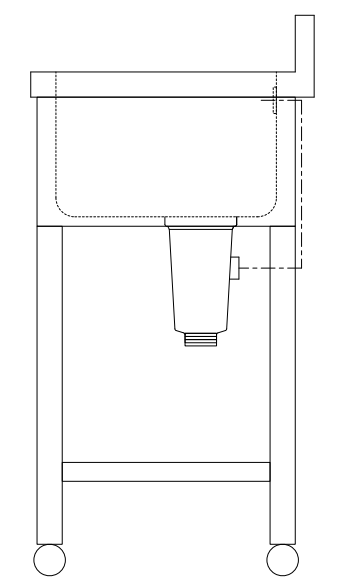

仕 様	
天板	SUS430
化粧板	SUS430
スノ枠	SUS430 チャンネルスノコ
脚	SUS430 L7ngル
脚先	SUS430
オボ' フロー	丸型ジャバラオーバーフロー
排水トラップ	小型ゴミ収納器トラップ
付属品 ジャバラホース	

会社名	現場名			型式	SN-B-0F50	印刷の都合上、縮尺が正しく再現できません	
	承認	検図	製図	品名	1槽シンク		単位
住所				寸法	W1500/D450/H800	縮尺	1/12