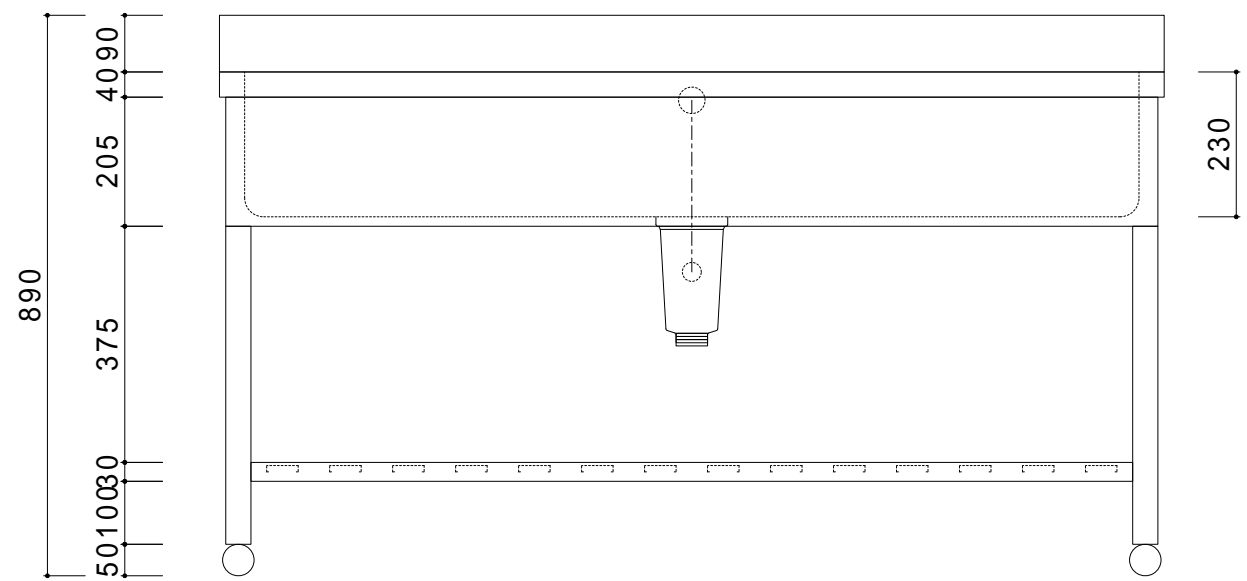

仕 様	
天板	SUS430
化粧板	SUS430
スノ枠	SUS430 チャンネルスノコ
脚	SUS430 L7ngル
脚先	SUS430
オボ' フロー	丸型ジャバラオーバーフロー
排水トラップ	小型ゴミ収納器トラップ
付属品 ジャバラホース	

会社名	現場名			型式	SN-B-0F50	印刷の都合上、縮尺が正しく再現できません	
	承認	検図	製図	品名	1槽シンク		単位
住所				寸法	W1500/D450/H800	縮尺	1/12