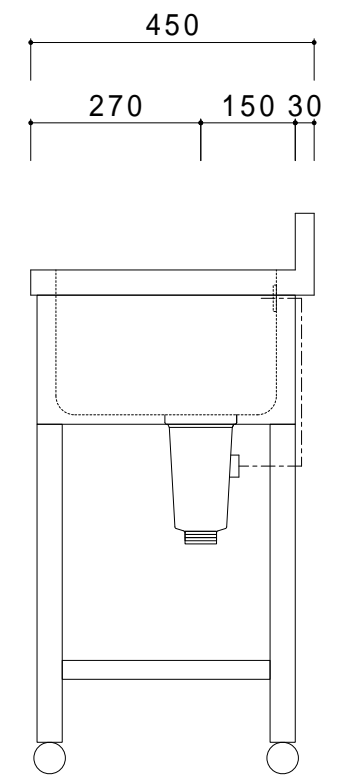

仕 様	
天板	SUS430
化粧板	SUS430
スノ枠	SUS430 チャンネルスノコ
脚	SUS430 L7angle
脚先	SUS430
オーバーフロー	丸型ジャバラオーバーフロー
排水トラップ	小型ゴミ収納器トラップ
付属品	ジャバラホース

会社名	現場名	型式	SN-B-0F20	印刷の都合上、縮尺が正しく再現できません
住所	承認	検図	製図	品名
				1槽シンク
				寸法
				W600/D450/H800
				単位
				mm
				縮尺
				1/12