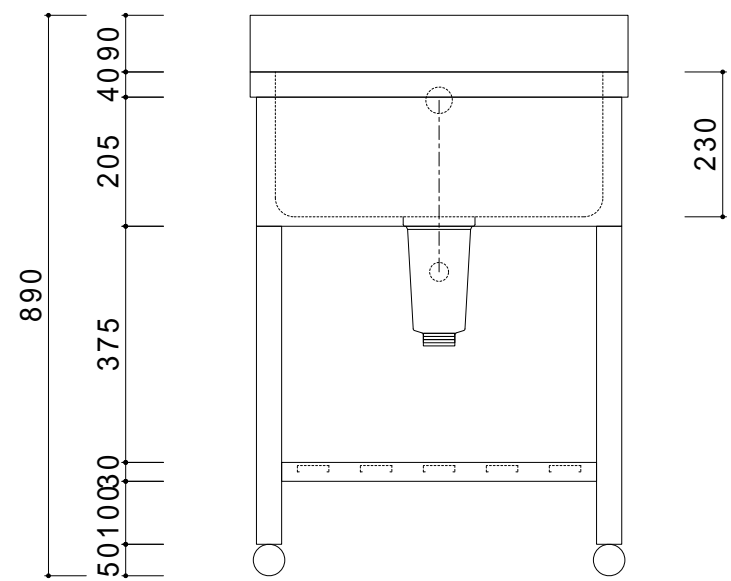

仕 様	
天板	SUS430
化粧板	SUS430
スノ枠	SUS430 チャンネルスノコ
脚	SUS430 L7angle
脚先	SUS430
オーバーフロー	丸型ジャバラオーバーフロー
排水トラップ	小型ゴミ収納器トラップ
付属品	ジャバラホース

会社名	現場名	型式	SN-B-0F20	印刷の都合上、縮尺が正しく再現できません
住所	承認	検図	製図	品名
				1槽シンク
				寸法
				W600/D450/H800
				単位
				mm
				縮尺
				1/12