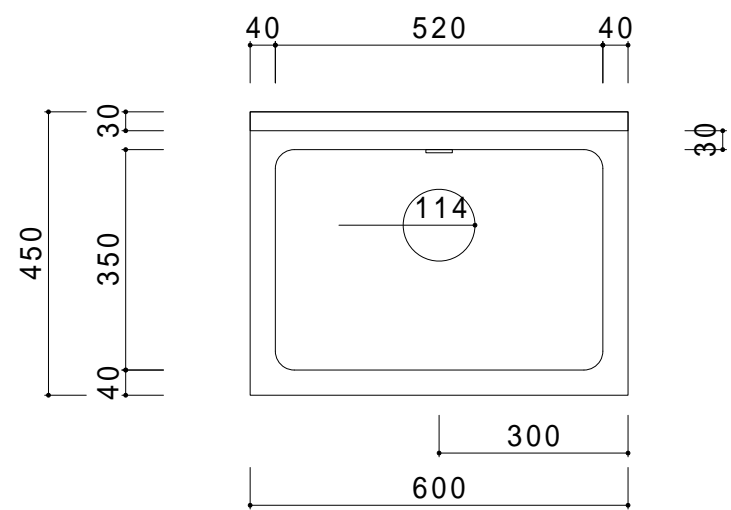

仕 様	
天板	SUS430
化粧板	SUS430
スノ枠	SUS430 チャンネルスノコ
脚	SUS430 L7angle
脚先	SUS430
オーバーフロー	丸型ジャバラオーバーフロー
排水トラップ	小型ゴミ収納器トラップ
付属品	ジャバラホース

会社名	現場名	型式	SN-B-0F20	印刷の都合上、縮尺が正しく再現できません
住所	承認	検図	製図	品名
				1槽シンク
				寸法
				W600/D450/H800
				単位
				mm
				縮尺
				1/12