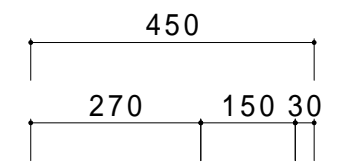

仕 様	
天板	SUS430
化粧板	SUS430
スノコ	SUS430 チャンネルスノコ
脚	SUS430 L7ngル
脚先	SUS430
オイルコ	丸型ジャバラオーバーフロー
排水トラップ	小型ゴミ収納器トラップ
付属品 ジャバラホース	

会社名	現場名			型式	SN-B-0F15	印刷の都合上、縮尺が正しく再現できません	
	承認	検図	製図	品名	1槽シンク		単位
住所				寸法	W450/D450/H800	縮尺	1/12