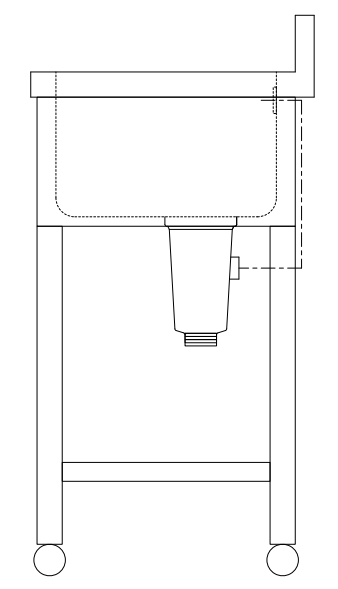

仕 様	
天板	SUS430
化粧板	SUS430
スノコ	SUS430 チャンネルスノコ
脚	SUS430 L7ngル
脚先	SUS430
オイルコ	丸型ジャバラオーバーフロー
排水トラップ	小型ゴミ収納器トラップ
付属品 ジャバラホース	

会社名	現場名			型式	SN-B-0F15	印刷の都合上、縮尺が正しく再現できません	
	承認	検図	製図	品名	1槽シンク		単位
住所				寸法	W450/D450/H800	縮尺	1/12