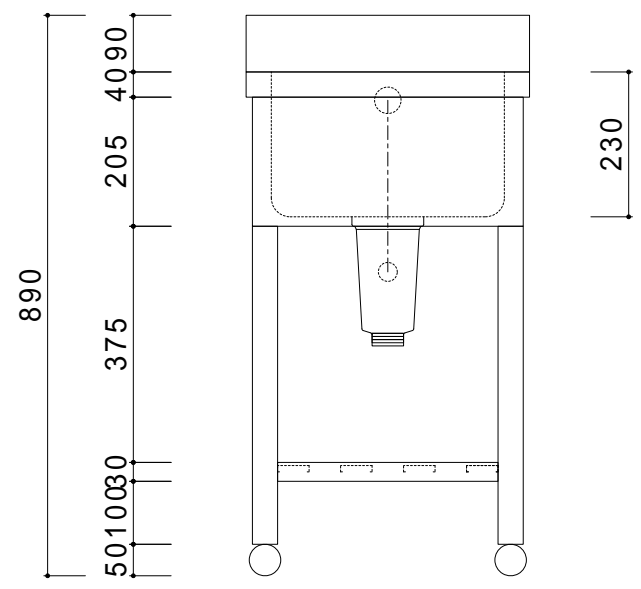

仕 様	
天板	SUS430
化粧板	SUS430
スノコ	SUS430 チャンネルスノコ
脚	SUS430 L7ngル
脚先	SUS430
オイルコ	丸型ジャバラオーバーフロー
排水トラップ	小型ゴミ収納器トラップ
付属品 ジャバラホース	

会社名	現場名			型式	SN-B-0F15	印刷の都合上、縮尺が正しく再現できません	
	承認	検図	製図	品名	1槽シンク		単位
住所				寸法	W450/D450/H800	縮尺	1/12