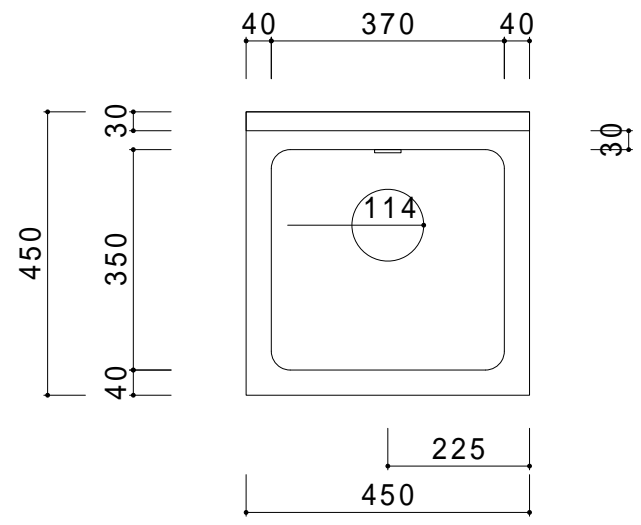

仕 様	
天板	SUS430
化粧板	SUS430
スノコ	SUS430 チャンネルスノコ
脚	SUS430 L7ngル
脚先	SUS430
オイルコ	丸型ジャバラオーバーフロー
排水トラップ	小型ゴミ収納器トラップ
付属品 ジャバラホース	

会社名	現場名			型式	SN-B-0F15	印刷の都合上、縮尺が正しく再現できません	
	承認	検図	製図	品名	1槽シンク		単位
住所				寸法	W450/D450/H800	縮尺	1/12