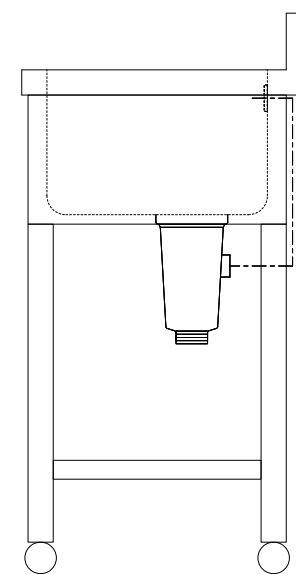

30

230

仕 様	
天板	SUS430
化粧板	SUS430
スノコ枠	SUS430 チャンネルスノコ
脚	SUS430 Lアングル
脚先	SUS430
オーバーフロー	丸型ジャバラオーバーフロー
排水トラップ	小型ゴミ収納器トラップ
付属品	ジャバラホース

会社名	現場名	型式	SN-B-0F13	印刷の都合上、縮尺が正しく再現できません
住所	承認	検図	製図	単位
			品名	mm
			寸法	縮尺
			W: 400 D: 450 H: 800	1/12