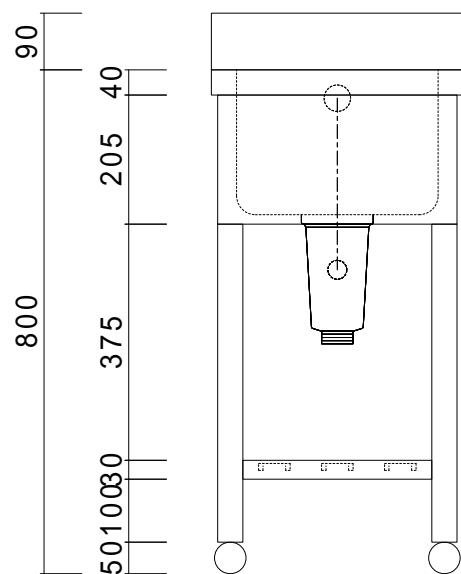

30

230

仕 様	
天板	SUS430
化粧板	SUS430
スノコ枠	SUS430 チャンネルスノコ
脚	SUS430 Lアングル
脚先	SUS430
オーバーフロー	丸型ジャバラオーバーフロー
排水トラップ	小型ゴミ収納器トラップ
付属品	ジャバラホース

会社名	現場名	型式	SN-B-0F13	印刷の都合上、縮尺が正しく再現できません
住所	承認	検図	製図	単位
			品名	mm
			寸法	縮尺
			W: 400 D: 450 H: 800	1/12