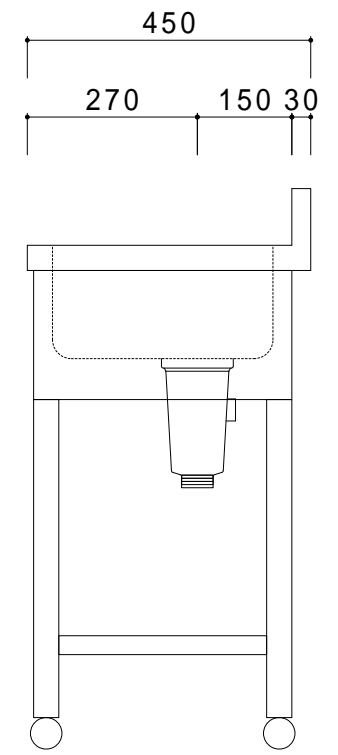

仕 様	
天板	SUS430
化粧板	SUS430
スノコ枠	SUS430 チャンネルスノコ
脚	SUS430 L7angle
脚先	SUS430
排水トラップ	小型ゴミ収納器トラップ
付属品 ジャバラホース	

会社名	現場名	型式	印刷の都合上、縮尺が正しく再現できません
住所	承認	品名	単位
	検図	1槽シンク	mm
	製図	寸法	縮尺
		W750/D450/H800	1/12