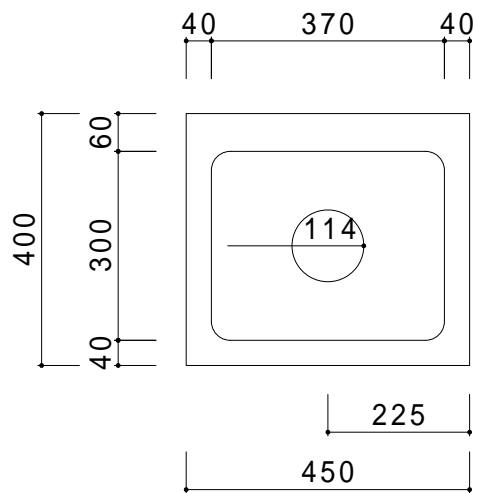

仕 様	
天板	SUS430
化粧板	SUS430
スノ枠	SUS430 チャンネルスノコ
脚	SUS430 L7ngル
脚先	SUS430
排水トラップ	小型ゴミ収納器トラップ
付属品 ジャバラホース	

会社名	現場名	型式	SN-B-15H	印刷の都合上、縮尺が正しく再現できません
住所	承認	検図	製図	品名
				1槽シンク
				寸法
				W450/D400/H800
				単位
				mm
				縮尺
				1/12