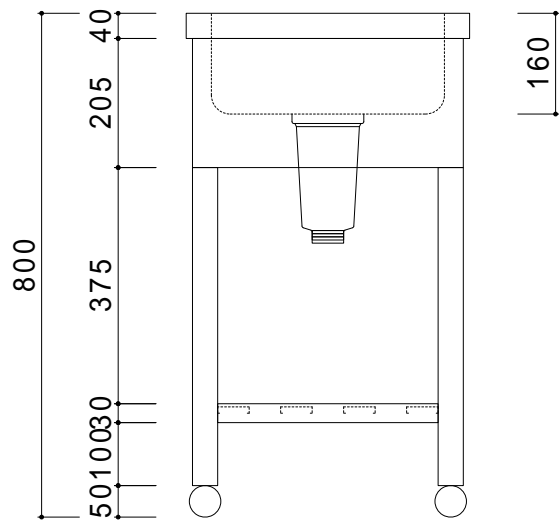

仕 様	
天板	SUS430
化粧板	SUS430
スノ枠	SUS430 チャンネルスノコ
脚	SUS430 L7ngル
脚先	SUS430
排水トラップ	小型ゴミ収納器トラップ
付属品 ジャバラホース	

会社名	現場名	型式	SN-B-15H	印刷の都合上、縮尺が正しく再現できません
住所	承認	検図	製図	品名
				1槽シンク
				寸法
				W450/D400/H800
				単位
				mm
				縮尺
				1/12