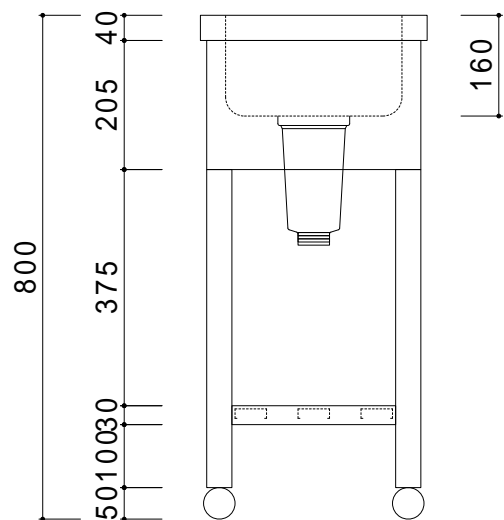

仕 様	
天板	SUS430
化粧板	SUS430
スノコ枠	SUS430 チャンネルスノコ
脚	SUS430 L7angle
脚先	SUS430
排水トラップ	小型ゴミ収納器トラップ
付属品 ジャバラホース	

会社名	現場名			型式	SN-B-12	印刷の都合上、縮尺が正しく再現できません	
	承認	検図	製図	品名	1槽シンク		単位
住所				寸法	W360/D360/H800	縮尺	1/12