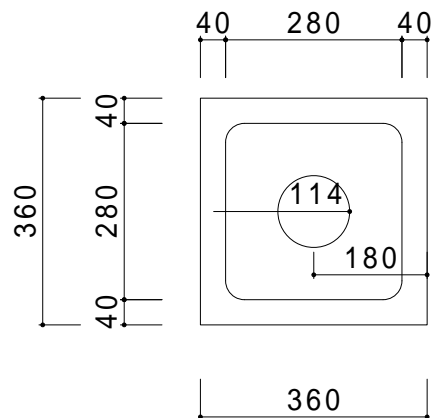

仕 様	
天板	SUS430
化粧板	SUS430
スノコ枠	SUS430 チャンネルスノコ
脚	SUS430 L7angle
脚先	SUS430
排水トラップ	小型ゴミ収納器トラップ
付属品 ジャバラホース	

会社名	現場名			型式	SN-B-12	印刷の都合上、縮尺が正しく再現できません	
	承認	検図	製図	品名	1槽シンク		単位
住所				寸法	W360/D360/H800	縮尺	1/12