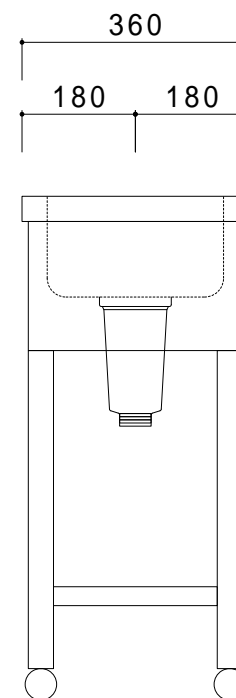

仕 様	
天板	SUS430
化粧板	SUS430
スノコ枠	SUS430 チャンネルスノコ
脚	SUS430 L7angle
脚先	SUS430
排水トラップ	小型ゴミ収納器トラップ
付属品 ジャバラホース	

会社名	現場名			型式	SN-B-12	印刷の都合上、縮尺が正しく再現できません	
	承認	検図	製図	品名	1槽シンク		単位
住所				寸法	W360/D360/H800	縮尺	1/12