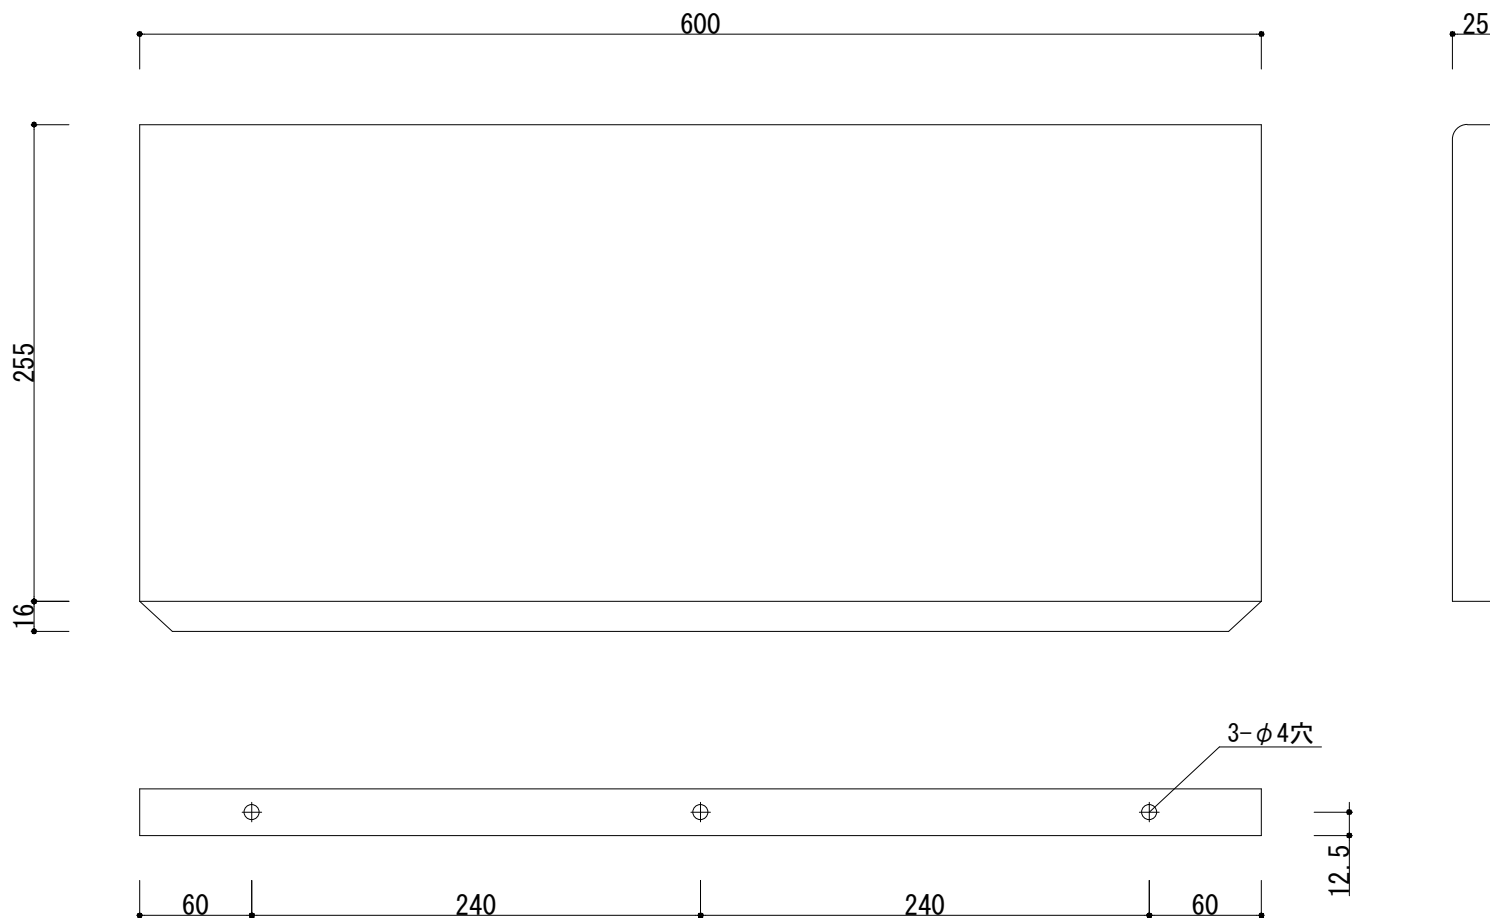

名 称	仕 様
材 質	SUS430

※取付ビスは付属していません。