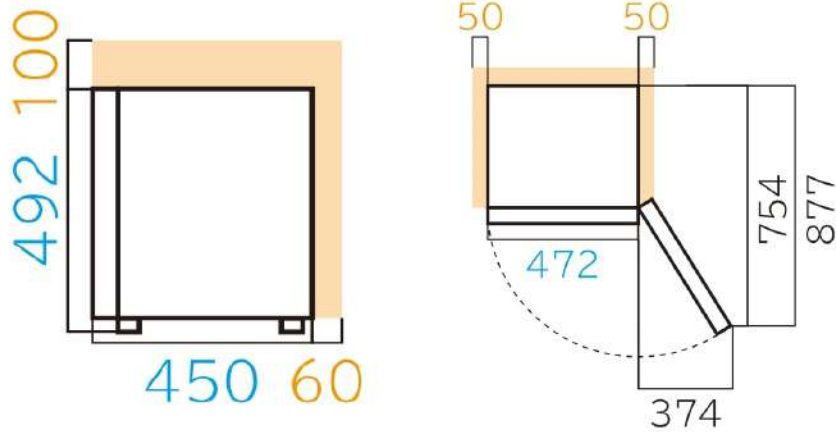

冷蔵庫 45L(IRSD-5A-W)

据付必要寸法図(単位mm)

商品イメージ

商品スペック

型番		IRSD-5A-W
ドア		1
省エネ性能	省エネ基準達成率(%)	129
	多段階評価	★★★★★
定格内容量 (L)	冷蔵室	45
	製氷室	有
	冷凍室	-
外形寸法 (mm)	幅	472
	奥行	450
	高さ	492
質量(kg)		17
定格消費電力(W) (50/60Hz)	電動機	50 / 52
	電熱装置	-
製氷方法		手動
年間消費電力(kwh/年)		120
電源コード(m)		1.8
特徴	冷蔵室	1枚トレイ
	霜取り	手動